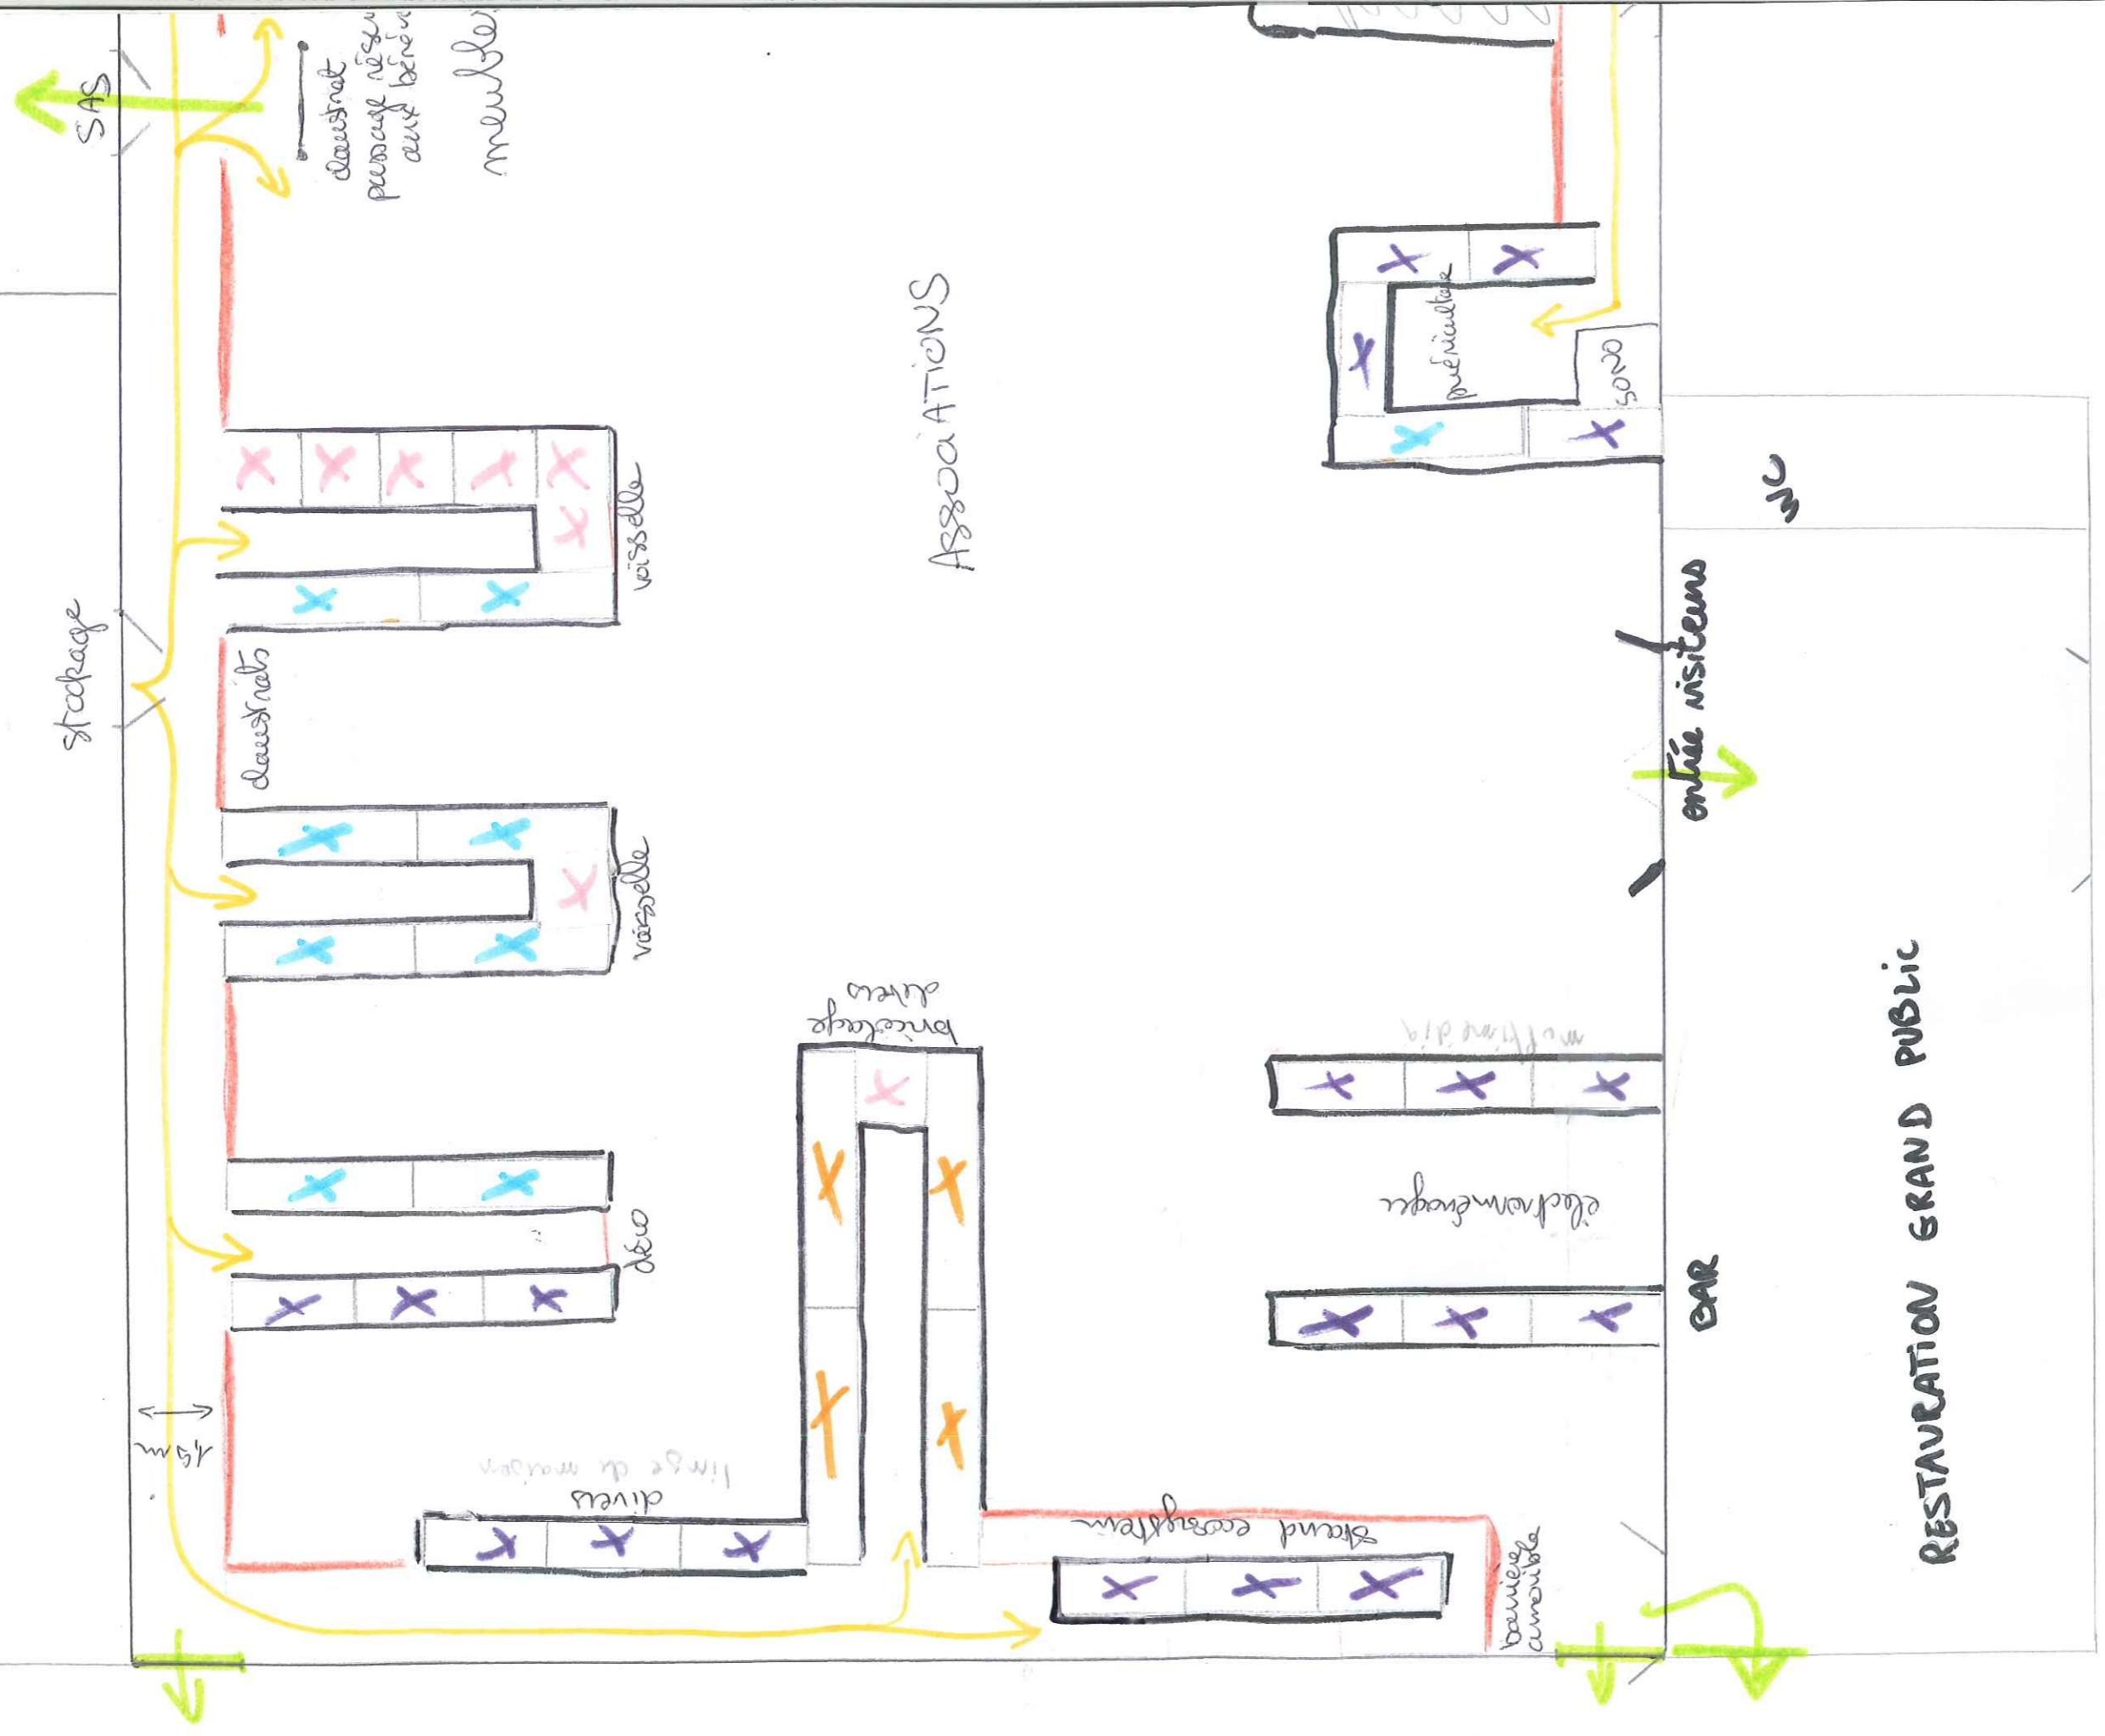

ZONE DE TRI

↓
Dépôt dans

SALLE ANNEXE RESTAURATION BENEVOLES

24 x 44,5 m = 1068 m²

issues de secours

6 portants

13 tables 6 m

9 tables 3 m

25 tables 2 m

39 podium 1,20 x 1,20 m

(reste 1)

circulation des bénévoles